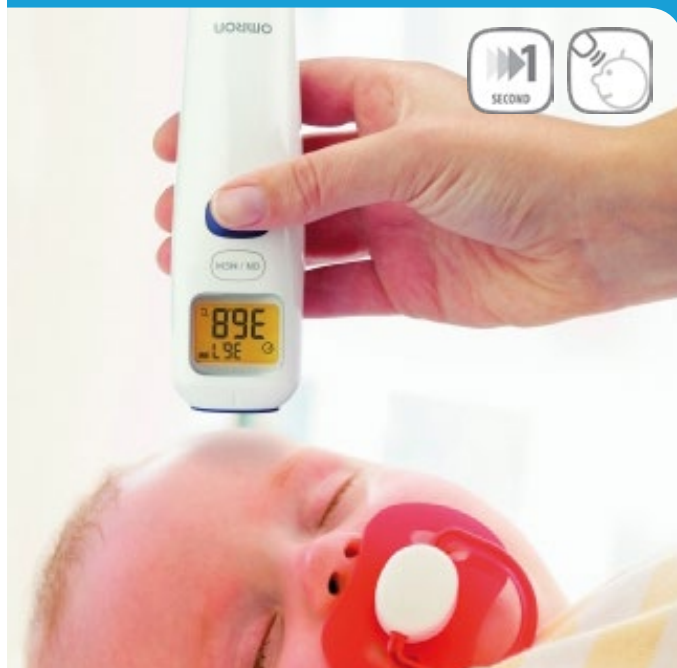

## Gentle Temp 720

OMRON is al jaren een begrip als het gaat om de meting van lichaamstemperatuur, niet alleen voor thuisgebruik maar ook in ziekenhuizen.

De **OMRON Gentle Temp 720** voorhoofd-thermometer biedt een contactloze, veilige, nauwkeurige en supersnelle temperatuurmeting van het voorhoofd. De infrarood technologie maakt een supersnelle 1 seconde meting mogelijk. Het ergonomisch design biedt comfort, zeker voor het meten van de lichaamstemperatuur van jonge kinderen. Het verlichte scherm vergemakkelijkt de nachtelijke meting.

Met de **OMRON Gentle Temp 720** beschikt de gebruiker over 3 thermometers: de **Gentle Temp** is ook geschikt voor het meten van de oppervlaktetemperatuur van objecten (melkflles bijv.) alsook van de kamertemperatuur

## Gentle Temp 720

OMRON s'est fait un nom dans le domaine de la mesure de la température, aussi bien auprès des particuliers que des professionnels.

Le thermomètre frontal infrarouge **OMRON Gentle Temp 720** permet une mesure confortable, sûre et rapide de la température au niveau du front. La technologie infrarouge permet une mesure très rapide en 1 seconde. La conception ergonomique offre beaucoup de facilité et de confort, certainement pour la mesure de la température chez les jeunes enfants. L'écran éclairé facilite d'éventuelles mesures nocturnes.

Avec l'**OMRON Gentle Temp 720** l'utilisateur dispose de 3 thermomètres : le **Gentle Temp** mesurera également la température superficielle d'un objet (un biberon par ex.) ainsi que la température ambiante.