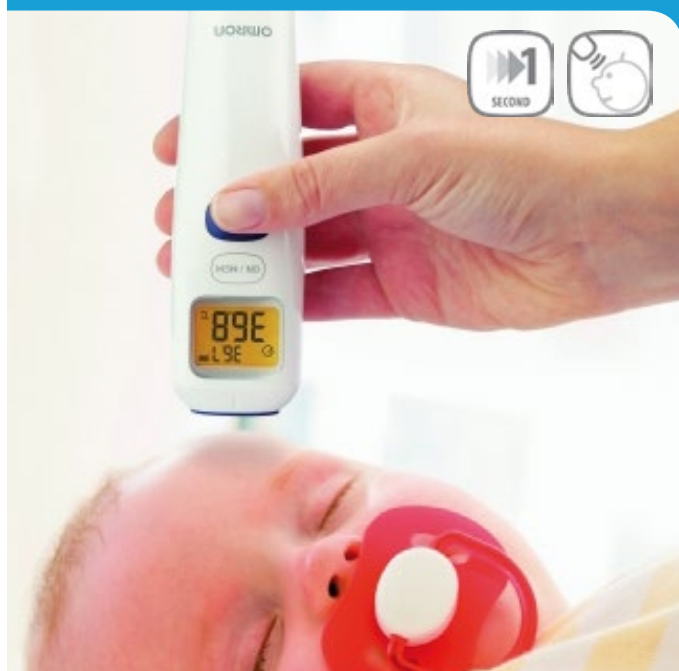

OMRON

Gentle Temp 720

OMRON s'est fait un nom dans le domaine de la mesure de la température, aussi bien auprès des particuliers que des professionnels.

Le thermomètre frontal infrarouge **OMRON Gentle Temp 720** permet une mesure confortable, sûre et rapide de la température au niveau du front. La technologie infrarouge permet une mesure très rapide en 1 seconde. La conception ergonomique offre beaucoup de facilité et de confort, certainement pour la mesure de la température chez les jeunes enfants. L'écran éclairé facilite d'éventuelles mesures nocturnes.

Avec l'**OMRON Gentle Temp 720** l'utilisateur dispose de 3 thermomètres : le **Gentle Temp** mesurera également la température superficielle d'un objet (un biberon par ex.) ainsi que la température ambiante.