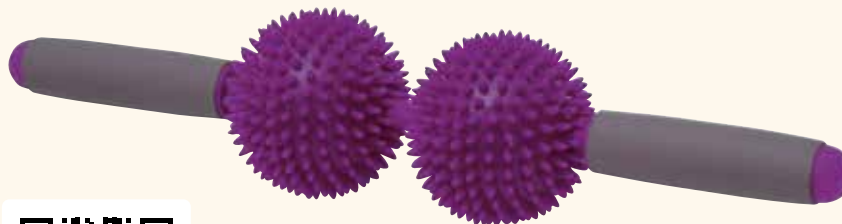

SISSEL® Spiky Twin Roller

Voor een doeltreffende, maar eenvoudige lichaamsmassage!

- ideaal om spierspanningen en andere spanningsklachten te verminderen
- uitermate geschikt om de lange spieren langs de wervelkolom te masseren
- bevordert de bloedcirculatie en stimuleert het metabolisme
- verbetert de bloedcirculatie en de lymfatische circulatie
- ook geschikt voor reflexologie
- bevordert de vermindering van cellulitis
- gemaakt voor langdurig gebruik
- verkrijgbaar in 2 kleuren