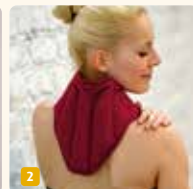

Onder een aangename, huidvriendelijke overtrek zitten speciale microparels die puur vocht vasthouden en het vrijgeven wanneer ze worden opgewarmd in de magnetron