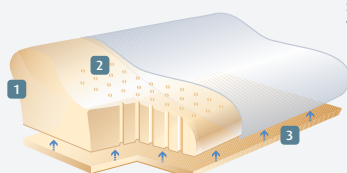

Verrijgbaar in medium en large

SISSEL® Classic Plus

In de hoogte verstelbaar orthopedisch kussen voor alle maten!

- uitermate geschikt om de wervels en de tussenwervelschijven te ontlasten
- in de hoogte verstelbaar door de Vario Pad toe te voegen of te verwijderen
- materiaal polyurethaan schuim
- incl. fluwelen overtrek (75% katoen/25% polyester, ivoorkleur, wasbaar op 40 °C)