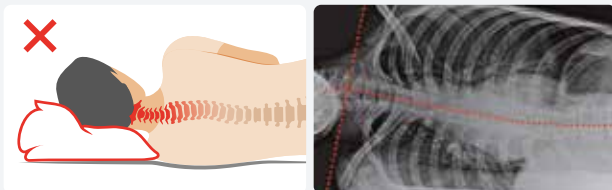

Van zodra je hoofd op dit kussen ligt, neemt dit de vorm aan van hoofd en nek.

De **unieke rand** van alle SISSEL® orthopedische kussens staat garant voor een correcte positie van de schouder zodat de wervelkolom en de tussenwervelschijven worden ondersteund.

SISSEL® ORTHOPEDISCHE KUSSENS

De vorm, de kwaliteit en het design, al dertig jaar beproefd en bewezen!

Alle SISSEL® orthopedische kussens bieden specifieke ondersteuning voor het onderste deel van de cervicale wervelkolom. De hele schouder- en nekzone wordt goed ondersteund. Het unieke kussen schuift tussen de schouder en de wervelkolom en vult de ruimte hiertussen op, waardoor de wervelkolom zachtjes in de anatomisch correcte positie wordt gedwongen. Het licht rekkende gevoel in de nek en de wervelkolom kan eerst vreemd aanvoelen omdat het lichaam enige tijd (twee tot veertien nachten) nodig heeft om zich opnieuw aan te passen aan een natuurlijke, gezonde slaaphouding en moet wennen aan het liggen op een origineel, anatomisch gevormd SISSEL® orthopedisch kussen.

Een conventioneel kussen biedt onvoldoende ondersteuning voor de nek en de halswervels.

Het SISSEL® orthopedisch kussen biedt een perfecte ondersteuning voor de nek, ongeacht uw lighouding.

Wetenschappelijke achtergrond: nekproblemen en overgedragen nekpijn

Fragment uit een onderzoek van Hugh Smythe, MD, Universiteit van Toronto

Pijn vanuit de nek komt vaak voor. Er wordt echter vaak een verkeerde diagnose gesteld omdat de symptomen ergens anders worden waargenomen. Door drukkrachten in het onderste deel van de cervicale wervelkolom wordt de pijn overgedragen waardoor de hersenen een verkeerde conclusie trekken over de plaats van het letsel. Terugkerende beschadigingen, vooral tijdens de slaap, vertragen het herstel. Een doeltreffende behandeling vereist een betrouwbare ondersteuning van het onderste deel van de cervicale wervelkolom gedurende de hele nacht – elke nacht weer.