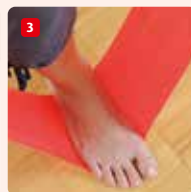

1 Clipsysteem voorkomt knopen (band van 7,5 cm x 2 m).

2 Met de clip kan de band ook aan de deur worden aangebracht.

3 SISSEL® Fitband Essential, extra breed voor maximaal comfort

7,5 cm x 2 m band incl. oefeninstucties