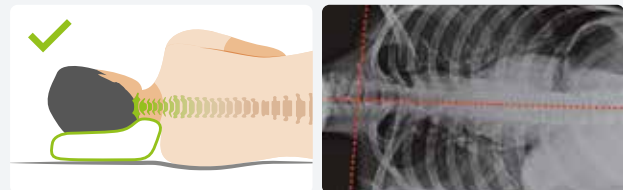

Van zodra je hoofd op dit kussen ligt, neemt dit de vorm aan van hoofd en nek.

De **unieke rand** van alle SISSEL® orthopedische kussens staat garant voor een correcte positie van de schouder zodat de wervelkolom en de tussenwervelschijven worden ondersteund.

SISSEL® ORTHOPEDISCHE KUSSENS

De vorm, de kwaliteit en het design, al dertig jaar beproefd en bewezen!

Alle SISSEL® orthopedische kussens bieden specifieke ondersteuning voor het onderste deel van de cervicale wervelkolom. De hele schouder- en nekzone wordt goed ondersteund. Het unieke kussen schuift tussen de schouder en de wervelkolom en vult de ruimte hiertussen op, waardoor de wervelkolom zachtjes in de anatomisch correcte positie wordt gedwongen. Het licht rekkende gevoel in de nek en de wervelkolom kan eerst vreemd aanvoelen omdat het lichaam enige tijd (twee tot veertien nachten) nodig heeft om zich opnieuw aan te passen aan een natuurlijke, gezonde slaaphouding en moet wennen aan het liggen op een origineel, anatomisch gevormd SISSEL® orthopedisch kussen.

Een conventioneel kussen biedt onvoldoende ondersteuning voor de nek en de halswervels.

Het SISSEL® orthopedisch kussen biedt een perfecte ondersteuning voor de nek, ongeacht uw lighouding.

Wetenschappelijke achtergrond: nekproblemen en overgedragen nekpijn

Fragment uit een onderzoek van Hugh Smythe, MD, Universiteit van Toronto

Pijn vanuit de nek komt vaak voor. Er wordt echter vaak een verkeerde diagnose gesteld omdat de symptomen ergens anders worden waargenomen. Door drukkrachten in het onderste deel van de cervicale wervelkolom wordt de pijn overgedragen waardoor de hersenen een verkeerde conclusie trekken over de plaats van het letsel. Terugkerende beschadigingen, vooral tijdens de slaap, vertragen het herstel. Een doeltreffende behandeling vereist een betrouwbare ondersteuning van het onderste deel van de cervicale wervelkolom gedurende de hele nacht – elke nacht weer.