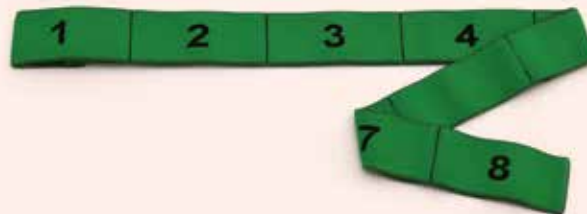

SISSEL® X-Tension Band

NIEUW

Elastische textielband met 8 lussen voor gevarieerde training!

- voor een gevarieerde fitness- en krachttraining van alle spiergroepen
- 8 genummerde lussen bieden een eenvoudige en snelle variatie van de oefeningen
- 3 verschillende treksterktes maken een effectieve training in elk prestatiebereik mogelijk
- geschikt voor stretching en warming-up voor de training
- duurzaam, vormvast huidvriendelijk
- inclusief oefeningenposter
- wasbaar op 30°C
- lengte: ca. 104 cm (8 lussen à 13 cm)
- materiaal: 39% nylon, 35% polyester, 26% latex

ARTIKELNUMMER	OMSCHRIJVING			
SIS-163.300	SISSEL® X-Tension Band, geel, light			
SIS-163.301	SISSEL® X-Tension Band, rood, medium			
SIS-163.302	SISSEL® X-Tension Band, groen, strong			

SISSEL® X-Tension Ring Set

NIEUW

Elastische textielbanden voor gevarieerde training!

- 3 verschillende treksterktes maken een effectieve training in elk prestatiebereik mogelijk
- voor een gevarieerde, doelgerichte training van kleine spierketens en afzonderlijke spieren van het hele lichaam
- duurzaam, vormstabiel, huidvriendelijk
- set bestaande uit 3 SISSEL® X-Tension Ring met verschillende treksterktes: light (7 kg), medium (10 kg), sterk (15 kg)
- inclusief oefenposter
- wasbaar op 30°C
- lengte: ca. 33 cm
- materiaal: 39% nylon, 35% polyester, 26% latex