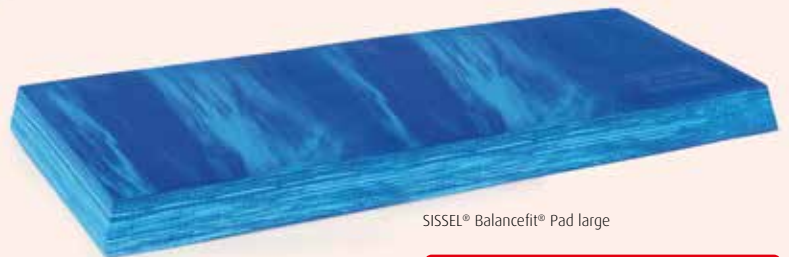

SISSEL® Balancefit® Pad large

ARTIKELNUMMER	OMSCHRIJVING
SIS-162.040	SISSEL® Balancefit® Pad, gemarmerd blauw
SIS-162.043	SISSEL® Balancefit® Pad, gemarmerd zwart
SIS-162.041	SISSEL® Balancefit® Pad gemarmerd blauw, formaat large

De maxi-versie – extra breed!

stevig materiaal

SISSEL® Balancefit® Pad

SISSEL® Balancefit® Pad large

incl. oefeningenposter