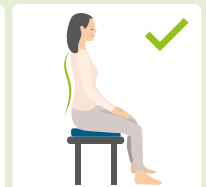

Principe van het wikkussen