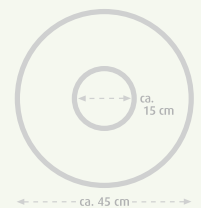

SISSEL® Sit Ring

Overal comfortabel en drukvrij zitten!

- zitondersteuning voor dagelijks gebruik
- voor plaatselijke drukverlichting
- ideaal wanneer u wordt belemmerd bij het zitten, vooral na operaties aan het perineum, bij anale letsels en aambeien of tijdens of na de zwangerschap
- materiaal: polyurethaanschuim, vormvast, hypoallergeen en vuurvast
- wordt geleverd met een overtrek van eudermische badstof (80% katoen/20% polyester), wasbaar op 60 °C
- verkrijgbaar in twee varianten: rond of ovaal
- optioneel: hygiënische polyurethaanovertrek (PUR), waterdicht