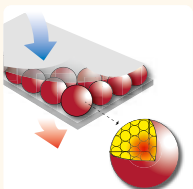

Onder een aangename, huidvriendelijke overtrek zitten speciale microparels die puur vocht vasthouden en het vrijgeven wanneer ze worden opgewarmd in de magnetron