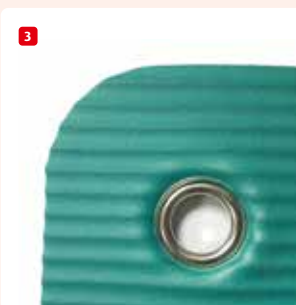

Neem contact op met uw SISSEL®-productverdelers voor meer informatie over hoeveelheden, verpakking enz.

ARTIKELNUMMER	OMSCHRIJVING
SIS-200.000	SISSEL® Mat draagriem
SIS-200.010.015	SISSEL® Carry Bag draagtas