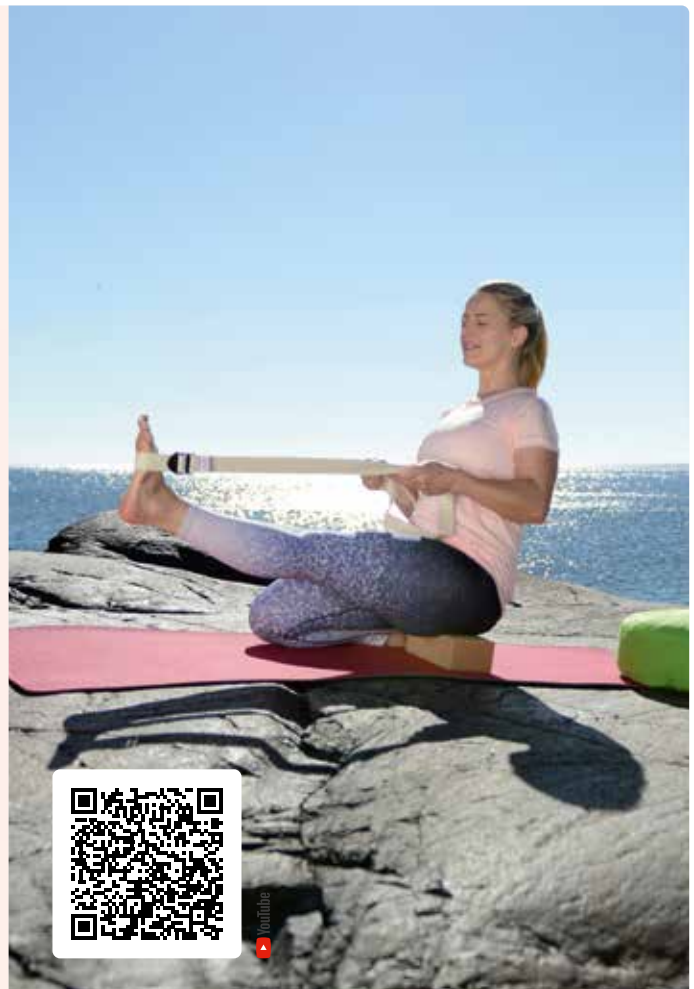

ARTIKELNUMMER

OMSCHRIJVING

SIS-162.065 SISSEL® Yoga Block, bordeaux

SIS-162.066 SISSEL® Yoga Block, kruk

SIS-162.060 SISSEL® Yoga Belt, ong. 1,8 m

SIS-162.061 SISSEL® Yoga Belt, ong. 3 m

YouTube