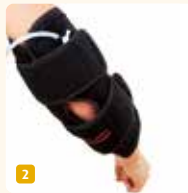

ARTIKELNUMMER	OMSCHRIJVING
SIS-151.001	SISSEL® Cold Therapy Compression pols
SIS-151.002	SISSEL® Cold Therapy Compression enkel
SIS-151.003	SISSEL® Cold Therapy Compression knie/elleboog
SIS-151.001.01	SISSEL® CTC vervangend kompres pols
SIS-151.002.01	SISSEL® CTC vervangend kompres enkel
SIS-151.003.01	SISSEL® CTC vervangend kompres knie/elleboog

Met verwijderbaar, individueel afkoelbaar koudekussen.