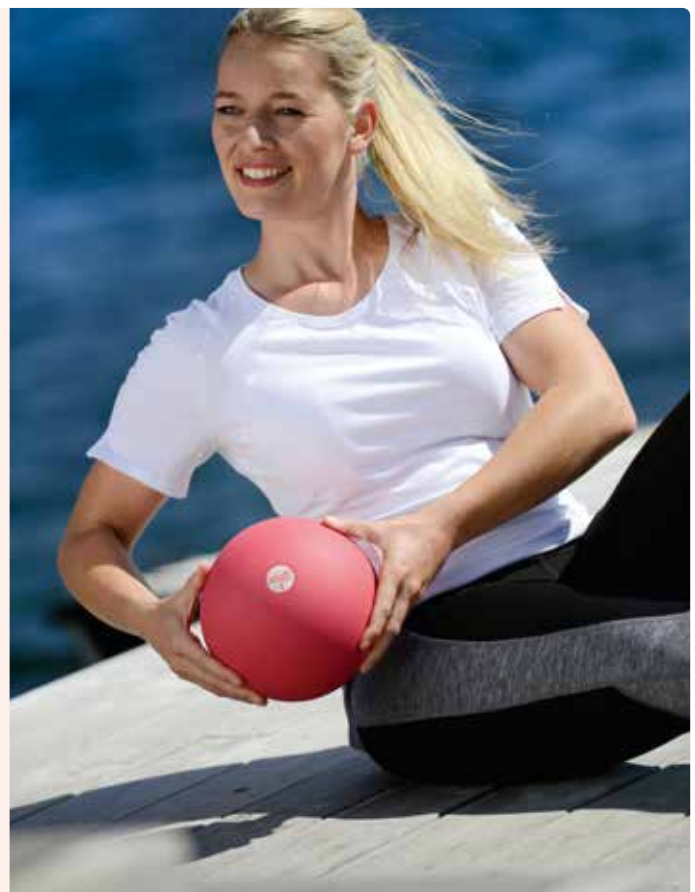

SISSEL® Gym Ball Cover

Maakt van uw zitbal een stijlvol woonaccessoire

- een nieuwe look om thuis gezond te zitten
- voor SISSEL® Gym Balls van 65 cm
- aangename stof biedt meer zitcomfort
- verstelbare handgreep om de zitbal gemakkelijk mee te nemen
- verborgen rits – voorkomt schade aan kleding en vloeren
- verkrijgbaar in 2 kleuren, modieus grijs en trendy blauw
- materiaal: 100% polyester,

TIP: IN COMBINATIE MET DE SISSEL® STABILISATOR OOK BESCHERMD TEGEN WEGROLLEN.

ARTIKELNUMMER	OMSCHRIJVING
SIS-160.000	SISSEL® Gym Ball Cover grijs
SIS-160.001	SISSEL® Gym Ball Cover blauw

GEZOND BEWEGEN

FITNESS

SISSEL® Medicine Ball

Een van de beste fitness- en revalidatiehulpmiddelen voor een work-out van het hele lichaam!

- ideaal voor spieropbouw
- toepassingsgebieden: turnen, algemene fitnessstraining, verbetering van het uithoudingsvermogen en therapeutische toepassingen bij fysieke revalidatieprogramma's
- verkrijgbaar in vijf gewichten (1-5 kg) voor gebruikers van alle leeftijden
- materiaal: thermoplastisch polyethyleen (PE), niet giftig, loodvrij, antistatisch, UV-bestendig
- wasbaar antislippervlak
- waterdicht

ARTIKELNUMMER	OMSCHRIJVING					
SIS-160.320	SISSEL® Medicine Ball, 1 kg, Ø ong. 18.5 cm, karmozijnrood					
SIS-160.321	SISSEL® Medicine Ball, 2 kg, Ø ong. 21.5 cm, paars					
SIS-160.322	SISSEL® Medicine Ball, 3 kg, Ø ong. 23.5 cm, blauw					
SIS-160.323	SISSEL® Medicine Ball, 4 kg, Ø ong. 26 cm, zandkleurig					
SIS-160.324	SISSEL® Medicine Ball, 5 kg, Ø ong. 29 cm, groen