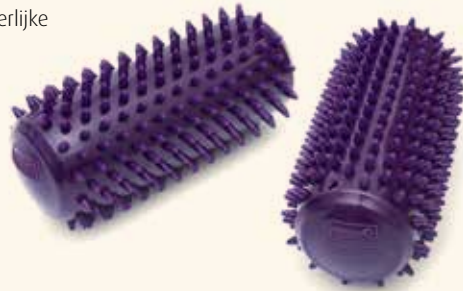

SISSEL® Spiky Body Roll

Voor een doeltreffende en kalmerende lichaamsmassage!

- nieuw ontwerp voor een doeltreffende en ontspannende massage van de voeten, dijbenen, armen, rug en nek
- geschikt voor reflexologie, om de bloedcirculatie te verbeteren, voor de ontspanning van het lichaam
- speciaal gevormde noppen zorgen voor een intens gevoel
- met geïntegreerd luchtventiel voor afzonderlijke drukregeling
- hygiënisch, vrij van ftalaten
- set van 2
- gemaakt in Duitsland