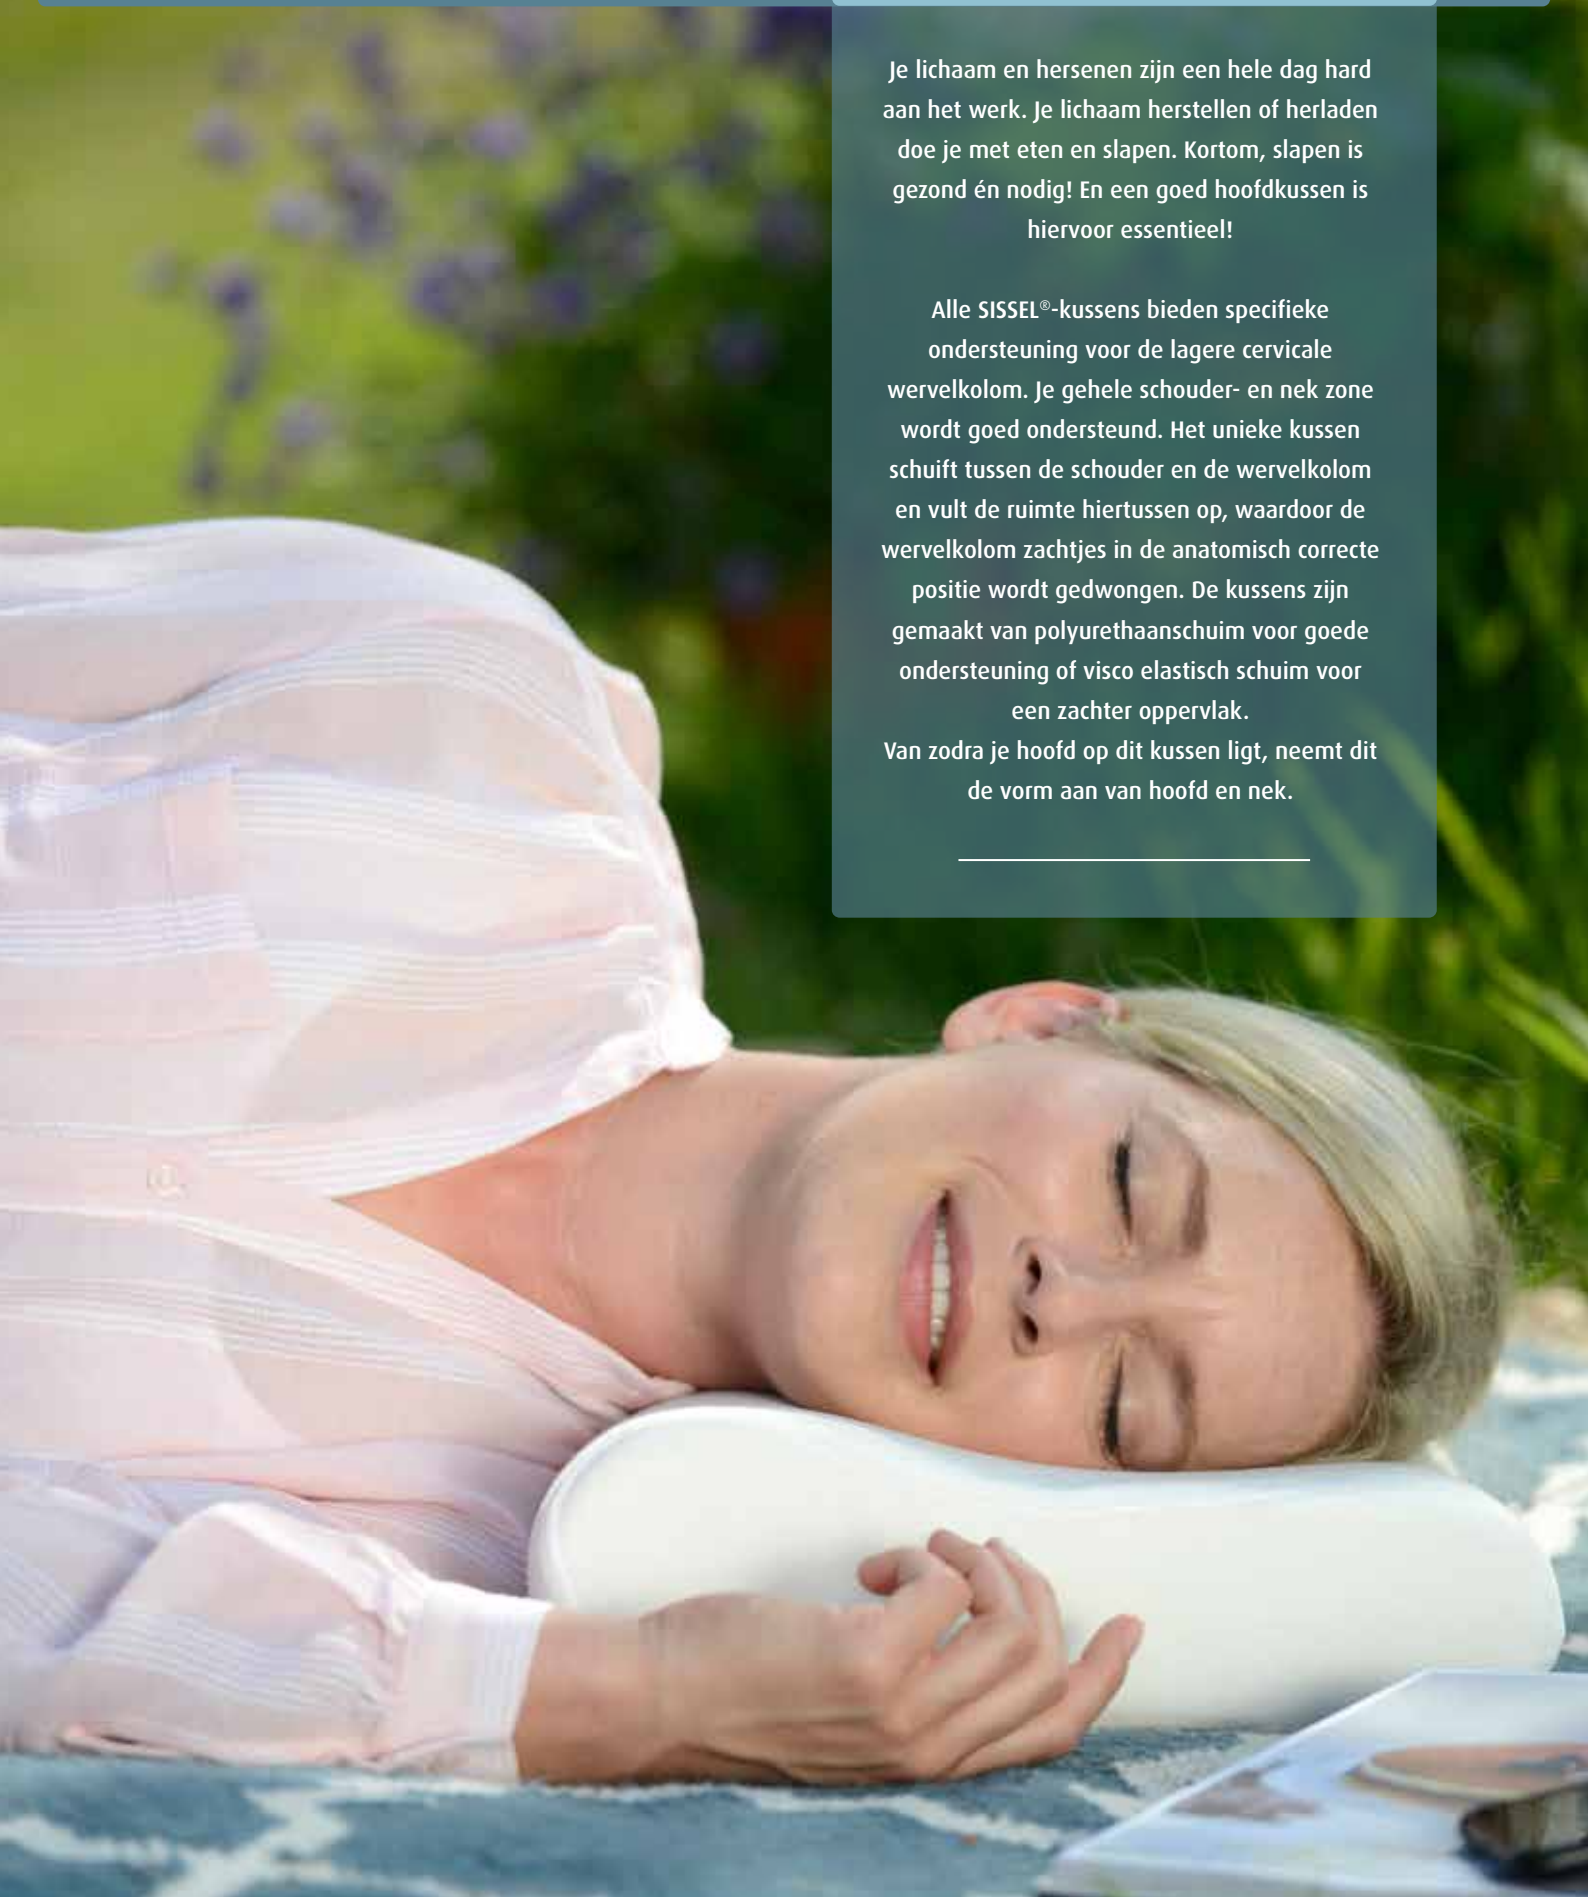

GEZOND SLAPEN

Je lichaam en hersenen zijn een hele dag hard aan het werk. Je lichaam herstellen of herladen doe je met eten en slapen. Kortom, slapen is gezond én nodig! En een goed hoofdkussen is hiervoor essentieel!

Alle SISSEL®-kussens bieden specifieke ondersteuning voor de lagere cervicale wervelkolom. Je gehele schouder- en nek zone wordt goed ondersteund. Het unieke kussen schuift tussen de schouder en de wervelkolom en vult de ruimte hiertussen op, waardoor de wervelkolom zachtjes in de anatomisch correcte positie wordt gedwongen. De kussens zijn gemaakt van polyurethaanschuim voor goede ondersteuning of visco elastisch schuim voor een zachter oppervlak.

Van zodra je hoofd op dit kussen ligt, neemt dit de vorm aan van hoofd en nek.