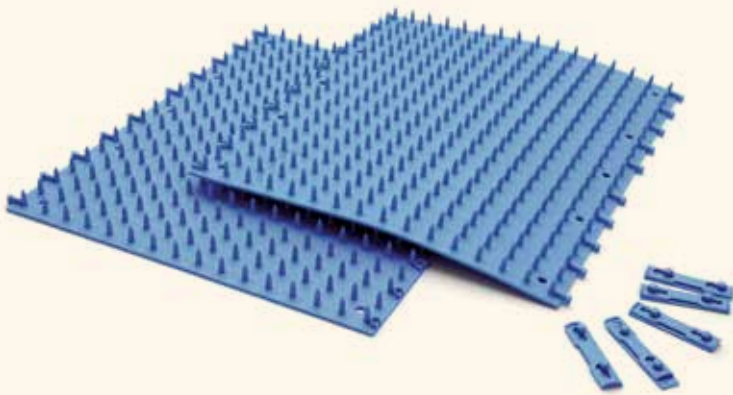

SISSEL® Acupressur Mat

Heerlijke verlichting voor pijnlijke en gespannen spieren!

- zorgt voor verlichting en ontspanning bij nek-, schouder- en rugklachten
- ideaal om gespannen en pijnlijke spieren te behandelen
- verbetert de bloedcirculatie, stimulerend
- voor algemene ontspanning en stressvermindering
- ook geschikt om slaapproblemen en andere klachten te behandelen
- effect en formaat kunnen individueel worden aangepast
- afmetingen: ong. 40 x 65 cm, tweedelig, hoogte van de noppen: ong. 1,5 cm
- materiaal: hygiënisch, recycleerbaar thermoplastisch elastomeer (TPE), wasbaar, desinfecteerbaar

YouTube

ARTIKELNUMMER

SIS-161.051

OMSCHRIJVING

SISSEL® Acupressur Mat, 2-delen lichtblauw