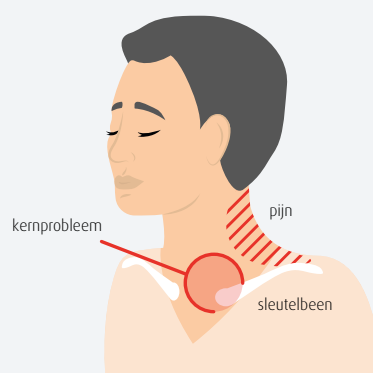

Voor **meer informatie**, vraag naar de volledige studie.