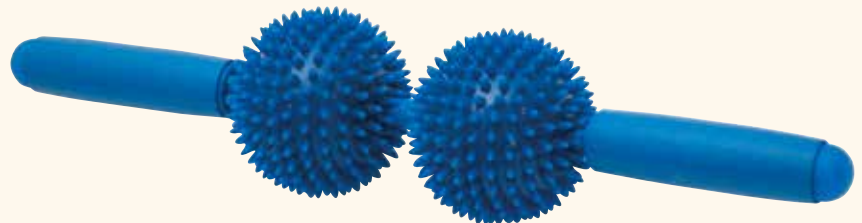

SISSEL® Spiky Twin Roller

Voor een doeltreffende, maar eenvoudige lichaamsmassage!

- ideaal om spierspanningen en andere spanningsklachten te verminderen
- uitermate geschikt om de lange spieren langs de wervelkolom te masseren
- bevordert de bloedcirculatie en stimuleert het metabolisme
- verbetert de bloedcirculatie en de lymfatische circulatie
- ook geschikt voor reflexologie
- bevordert de vermindering van cellulitis
- gemaakt voor langdurig gebruik
- verkrijgbaar in 2 kleuren