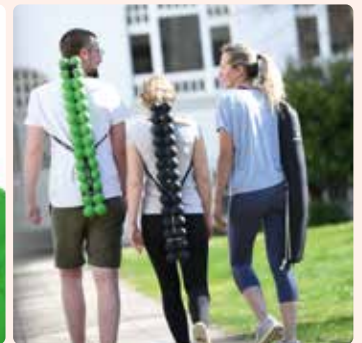

SPINEFITTER by SISSEL®

De unieke vorm van de SPINEFITTER is gemakkelijk te gebruiken en helpt bij het losmaken van het schouder-nek gebied. De kleine wervelgewrichten van de wervelkolom worden geopend en kunnen blokkades verminderen door beweging op de SPINEFITTER. Rusten op de SPINEFITTER in rugligging heeft een stimulerend effect op de energie punten van het lichaam. De energetische balans wordt ondersteund. De SPINEFITTER kan worden gebruikt voor oefeningen op het gebied van wervelkolomgymnastiek, Pilates en Yoga.

Intuïtieve bediening en een snel merkbaar effect maken de SPINEFITTER een ideaal toestel voor regelmatige training in de Pilates- of fitnessstudio, in therapie of thuis.

ARTIKELNUMMER	OMSCHRIJVING
SIS-162.300	SPINEFITTER by SISSEL® blauw
SIS-162.301	SPINEFITTER by SISSEL® groen
SIS-162.302	SPINEFITTER by SISSEL® antraciet
SIS-162.303	SPINEFITTER by SISSEL® bordeaux
SIS-162.300.5	SPINEFITTER by SISSEL® set van 10st blauw, incl coach bag
SIS-162.301.5	SPINEFITTER by SISSEL® set van 10st groen, incl coach bag
SIS-162.302.5	SPINEFITTER by SISSEL® set van 10st antraciet, incl coach bag
SIS-162.303.5	SPINEFITTER by SISSEL® set van 10st bordeaux, incl coach bag

Innovatief trainingstoestel met 28 onderling verbonden ballen

- de kleine balletjes helpen spanning te verlichten door diepe druk
- verbeteren de beweeglijkheid van gewrichten
- brengt het energiesysteem en het vegetatieve zenuwstelsel in balans
- verkrijgbaar in vier kleuren: antraciet, groen, blauw, bordeaux
- incl. SPINEFITTER draagriem voor comfortabel vervoer op de rug