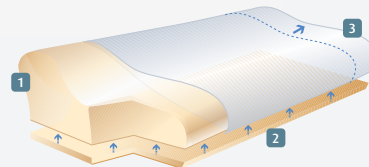

SISSEL® Soft Plus

Het zachte nekkussen met een extra pad voor een optimale aanpassing!

- beschrijving zie SISSEL® Soft
- in de hoogte verstelbaar door de Vario Pad toe te voegen of te verwijderen
- incl. fluwelen overtrek (75% katoen/25% polyester, ivoorkleur, wasbaar op 40 °C)
- afmetingen: ong. 47 x 33 x 11/14 cm

SISSEL® Soft Deluxe

Het bredere orthopedische kussen, in de hoogte verstelbaar!

- 16 cm breder dan de SISSEL® Soft Plus
- in de hoogte verstelbaar door de Vario Pad toe te voegen of te verwijderen
- materiaal: visco-elastisch schuim
- wordt geleverd met een luxueuze satijnen overtrek (50% katoen/50% polyester, wasbaar op 40 °C)
- afmetingen: ong. 63 x 33 x 10/12 cm