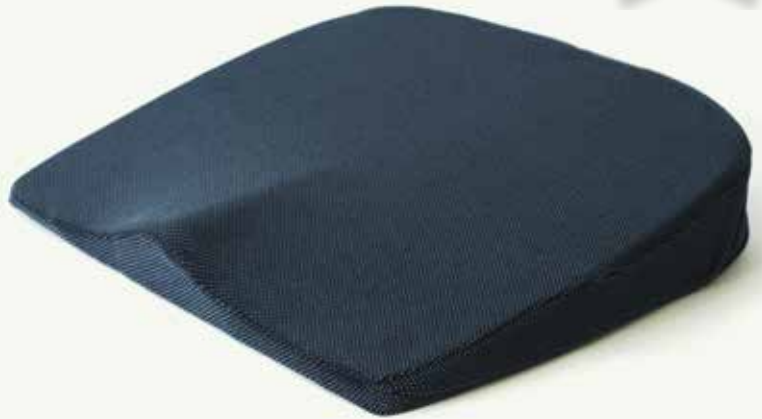

SISSEL® Sit Special 2 in 1

Om comfortabel, zacht en recht te zitten – zorgt voor een perfecte ontlasting van het heiligbeen en het staartbeen!

- ontlast de wervelkolom en de tussenwervelschijven
- ideaal hulpmiddel na letsels en operaties
- voorkomt afglijden, ook wanneer u lang zit
- unieke brug en twee anatomische holten verbeteren de zitkwaliteit en zorgen voor een nog comfortabelere zitervaring
- met een verwijderbaar visco-elastisch deel voor een perfecte ontlasting van het heiligbeen en het staartbeen ¹
- materiaal: hoogwaardig polyurethaanschuim voor een perfecte drukcompensatie in combinatie met speciaal visco-elastisch schuim
- vijf jaar garantie op dimensionale stabiliteit
- wordt geleverd met een fluwelen overtrek (100% polyester), wasbaar op 40 °C
- verkrijgbaar in drie kleuren
- afmeting: ong. 43 x 40 x 9 cm