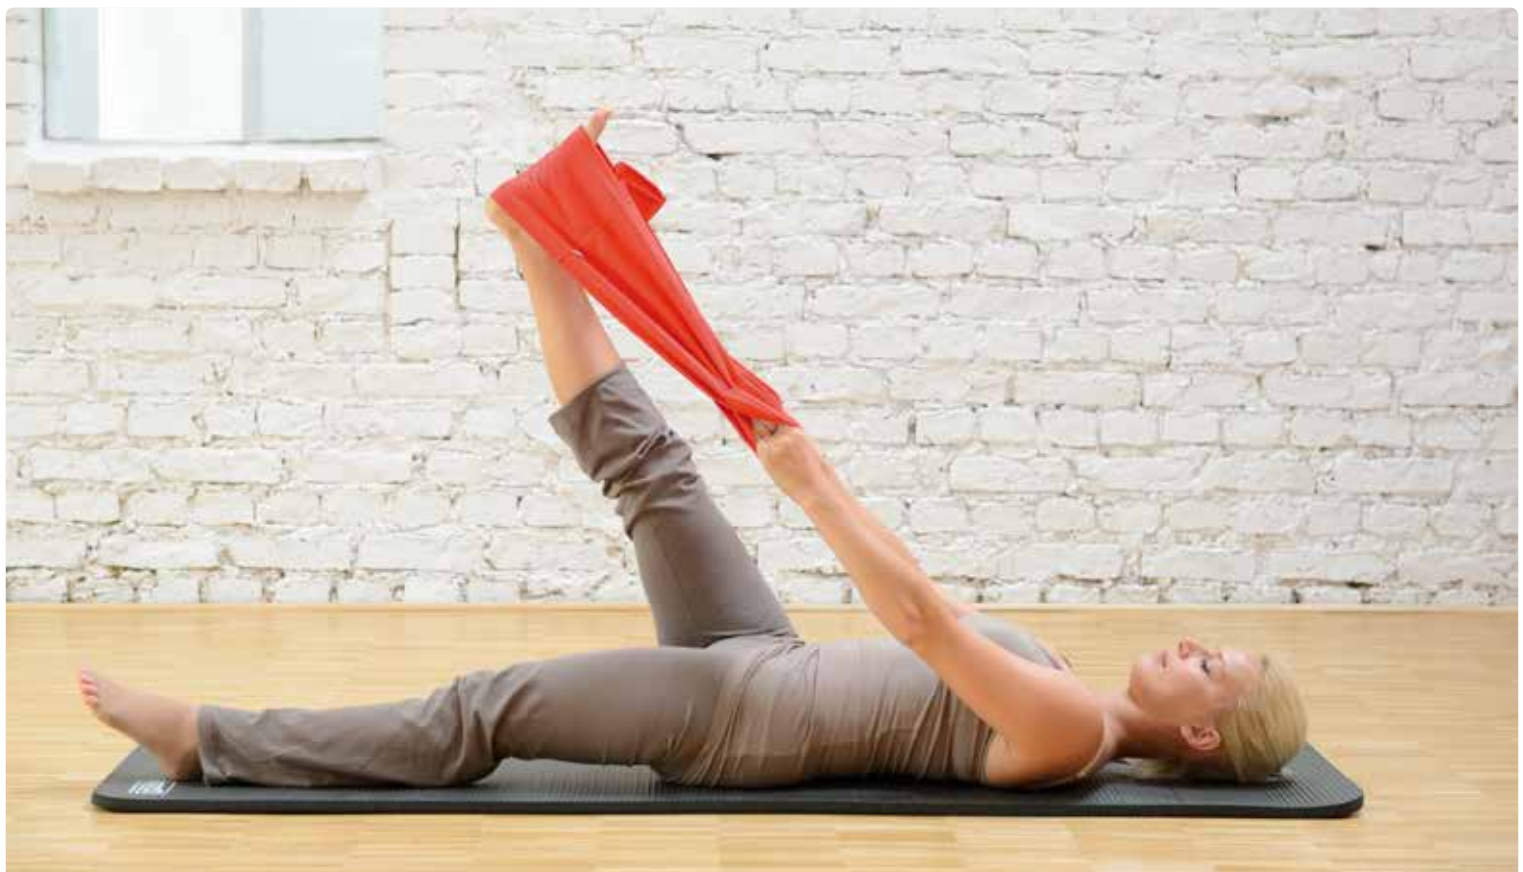

YouTube

incl. oefeningenposter