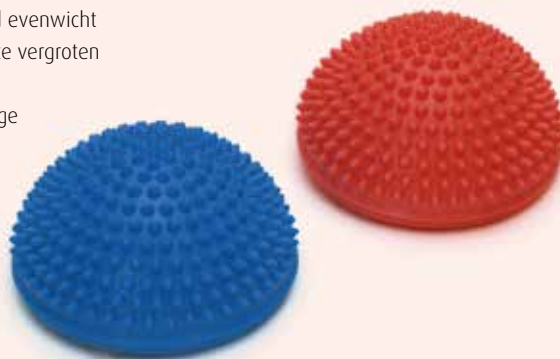

YouTube

ARTIKELNUMMER OMSCHRIJVING

SIS-162.030 SISSEL® Balancefit®, rood
SIS-162.031 SISSEL® Balancefit®, blauw

SISSEL® Spiky Dome

Vind uw evenwicht en geniet van een leuke work-out!

- voor een betere coördinatie en een verbeterd evenwicht
- om de fysieke waarneming en de mobiliteit te vergroten
- geschikt voor alle leeftijden
- voor een heerlijke, ontspannende voetmassage dankzij het noppenpatroon
- uit één stuk gegoten
- druk kan individueel worden geregeld
- max. lichaamsgewicht: 80 kg
- afmetingen: Ø ong. 16 cm
- set van twee stuks, rood en blauw