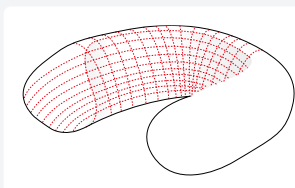

De voorkant van het kussen is platter voor optimaal anatomisch comfort wanneer het hoofd is gedraaid.