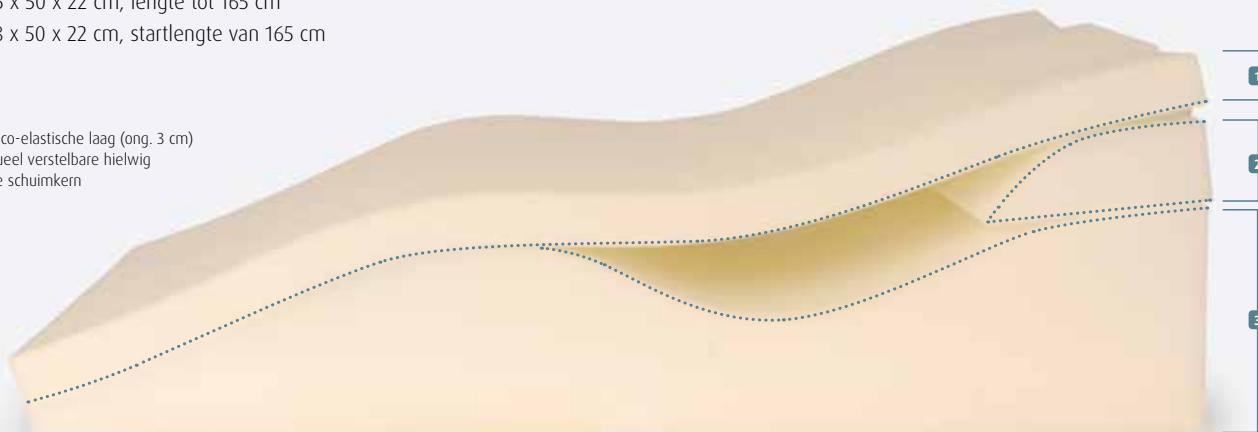

SISSEL® Venosoft®

Biedt de voordelen van beenkussens met een visco-elastische laag!

- dankzij de geïntegreerde laag kunnen de benen op een doeltreffende, maar toch heerlijk zachte en aangename manier omhoog worden gelegd, zelfs bij mensen met ernstige inflammatoire vaatandoeningen
- ideaal om vaatproblemen, spataderen, opstoppingen en gezwollen benen te verlichten en tijdens de zwangerschap
- incl. witte overtrek (100% katoen), wasbaar op 40 °C
- verkrijgbaar in twee formaten, incl. overtrek:
  - ong. 65 x 50 x 22 cm, lengte tot 165 cm
  - ong. 78 x 50 x 22 cm, startlengte van 165 cm

1. 1 met visco-elastische laag (ong. 3 cm)
2. 2 individueel verstelbare hielwig
3. 3 stabiele schuimkern