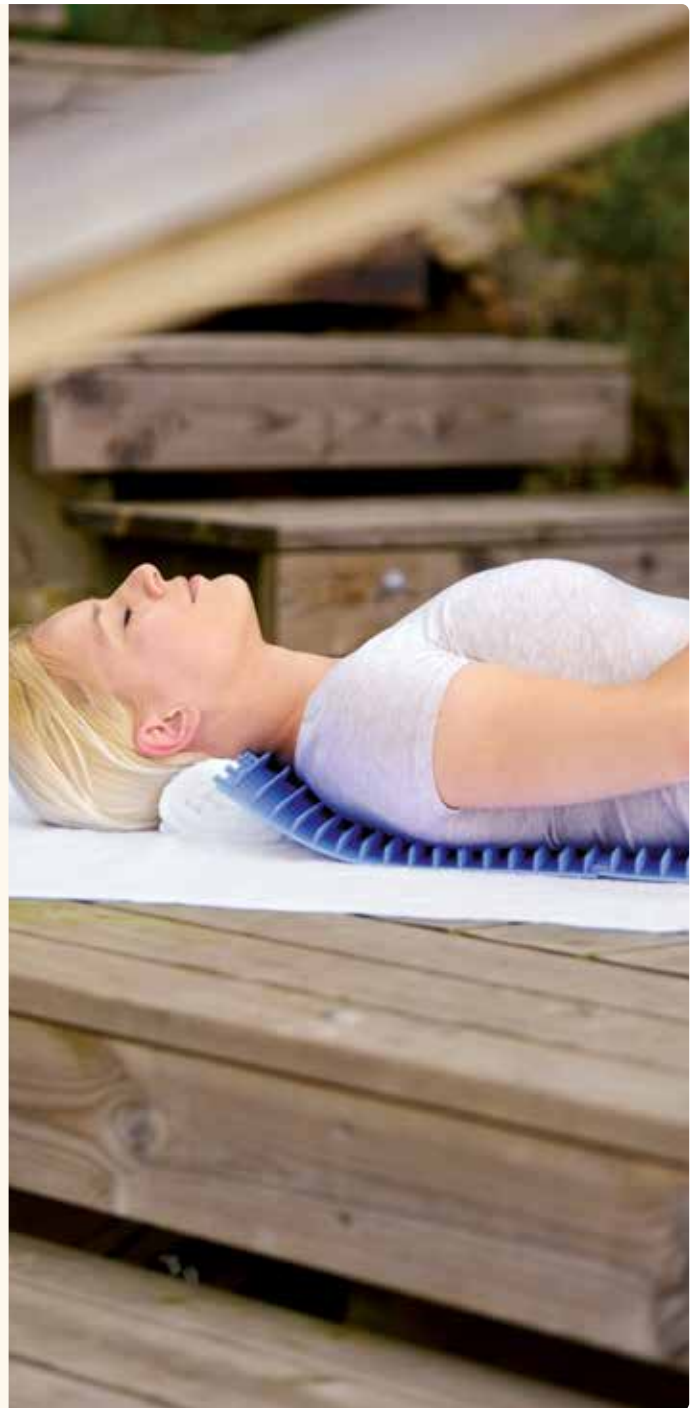

SISSEL® Acupressur Mat

Heerlijke verlichting voor pijnlijke en gespannen spieren!

- zorgt voor verlichting en ontspanning bij nek-, schouder- en rugklachten
- ideaal om gespannen en pijnlijke spieren te behandelen
- verbetert de bloedcirculatie, stimulerend
- voor algemene ontspanning en stressvermindering
- ook geschikt om slaapproblemen en andere klachten te behandelen
- effect en formaat kunnen individueel worden aangepast
- afmetingen: ong. 40 x 65 cm, tweedelig, hoogte van de noppen: ong. 1,5 cm
- materiaal: hygiënisch, recycleerbaar thermoplastisch elastomeer (TPE), wasbaar, desinfecteerbaar

YouTube

ARTIKELNUMMER

SIS-161.051

OMSCHRIJVING

SISSEL® Acupressur Mat, 2-delen lichtblauw

SISSEL® Massage Roller

Rol alle spanningen weg!

- ideaal voor massage en ontspanning
- ideaal om spierspanningen te behandelen en voor bindweefselmassages
- voorkomt spierspanningen
- verbetert de bloedcirculatie
- uitermate geschikt om de rug- en beenspieren te masseren

Meer informatie op pagina 42.

YouTube

Naast massage en ontspanning is de SISSEL® Massage Roller ook uitermate geschikt om het fasciaal zacht weefsel los te maken.