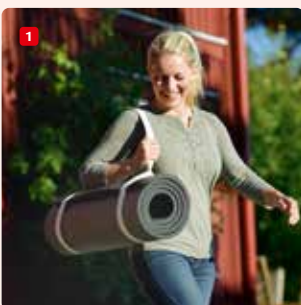

Neem contact op met uw SISSEL®-productverdelers voor meer informatie over hoeveelheden, verpakking enz.

ARTIKELNUMMER	OMSCHRIJVING
SIS-200.000	SISSEL® Mat draagriem
SIS-200.010.015	SISSEL® Carry Bag draagtas