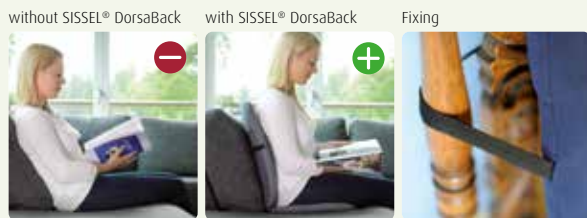

SISSEL® DorsaBack & SISSEL® DorsaBack-Pad

Overall comfortabel zitten!

- preventie en genezing van rugproblemen
- overall comfortabel zitten – op alle stoelen, zelfs stoelen die te zacht of te diep zijn, en op alle zetels
- ondersteunt de hele rug
- corrigeert een slechte houding
- variabele zithoek (van rechtop tot liggend)
- stimuleert een gezonde, rechte zithouding
- gemakkelijk mee te nemen, weegt slechts 2,3 kg
- met een duurzame overtrek in luxueuze faux suède (50% polyester/50% polyamide)
- afmetingen: ong. 31 x 50 cm (rug), 44 x 37 x 3,5 cm (zitting)
- drie jaar garantie op vormvastheid

Optioneel accessoire: SISSEL® DorsaBack-Pad voor SISSEL® DorsaBack

- in de hoogte verstelbare lendensteun
- kleuren en materiaal identiek aan de SISSEL® DorsaBack

SISSEL® DorsaBack-Pad voor SISSEL® DorsaBack verkrijgbaar!