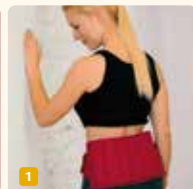

Onder een aangename, huidvriendelijke overtrek zitten speciale microparels die puur vocht vasthouden en het vrijgeven wanneer ze worden opgewarmd in de magnetron