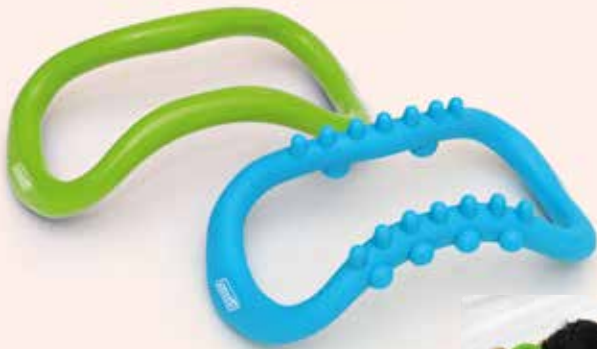

Veelzijdige metgezel voor massage, stretching en mobilisatie!

- het praktische hulpmiddel ter ondersteuning van massagetoeepassingen, rekoefeningen en mobilisatie-oefeningen
- perfect hulpmiddel voor Pilates- en Yoga-strekoefeningen
- gekartelde variant bij uitstek geschikt voor doelgerichte massage
- gladde variant ideaal voor het strelen van de fascia
- Set van 2 SISSEL® Mobilyzor (gladde variant/ noppenvariant)
- materiaal: polypropyleen
- afmetingen: glad - ca. 24 x 12 x 8 cm, met noppen - ca. 24 x 12 x 9 cm