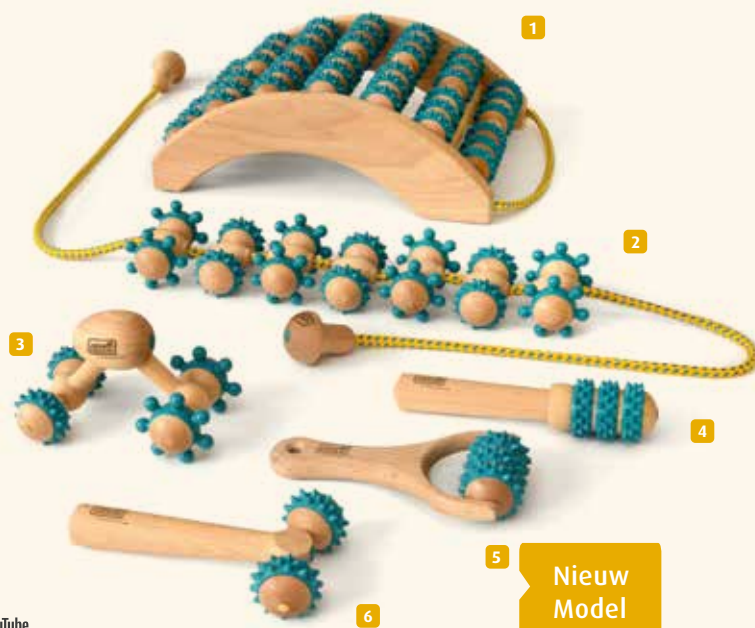

WELZIJN

MASSAGE

SISSEL® Fit-Roller

Het ideale massageprogramma!

- een combinatie van traditionele Chinese natuurlijke genezingspraktijken en hedendaagse kennis
- ideaal om spierspanningen en andere spanningsklachten te behandelen
- verbetert de bloedcirculatie, stimuleert het metabolisme
- combinatie van puntige en ronde noppen werkt in op verschillende weefselzones
- verbetert de lymfatische circulatie
- Europees product, geolied beukenhout
- massageonderdelen: PVC, ftalaatvrij

YouTube

Nieuw Model

ARTIKELNUMMER	OMSCHRIJVING
SIS-161.020	SISSEL® T-Roller, ong. 16 x 9 cm
SIS-161.021	SISSEL® Ergo-Roller, ong. 13 x 9 x 10 cm
SIS-161.022	SISSEL® Rope-Roller, ong. 36,5 x 8,5 cm plus 2 koorden ong. 58 cm each
SIS-161.023	SISSEL® Super King Size Roller, ong. 31 x 24,5 x 10 cm
SIS-161.024	SISSEL® Scalp and Migraine Roller, ong. 17 cm