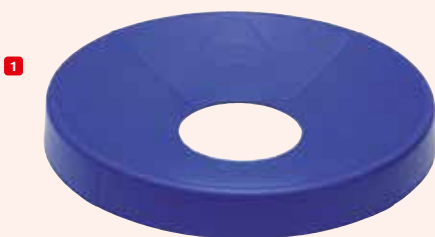

Accessories

1. **1 SISSEL® Stabilizer** - voor een veilige work-out! Houdt de bal op zijn plaats wanneer hij niet wordt gebruikt. Biedt een veilige basis voor prenatale oefeningen (Lamaze-cursussen enz.). Gemaakt van hoogwaardig polypropyleen.
2. **2** Dankzij onze set van drie **stapelhulpen** kunnen drie ballen tegelijkertijd op een ruimtebesparende manier worden opgeborgen (voor ballen met een diameter van ong. 65 cm en meer).
3. **3** De ultrasterke **handpomp** - werkt zelfs bij sterke tegendruk.