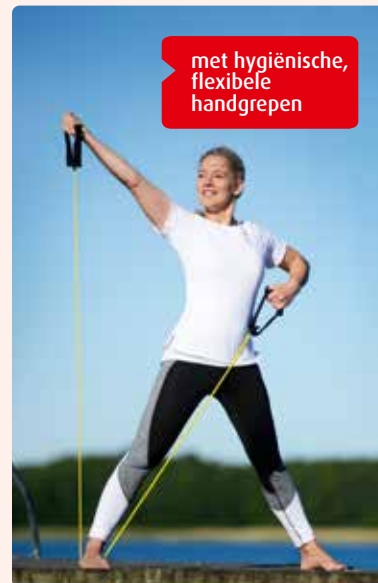

ARTIKELNUMMER	OMSCHRIJVING				
SIS-163.030	SISSEL® Fit-Tube, geel (light)				
SIS-163.031	SISSEL® Fit-Tube, rood (medium)				
SIS-163.032	SISSEL® Fit-Tube, groen (strong)				
SIS-163.033	SISSEL® Fit-Tube, blauw (x-strong)				

incl.
oefening
poster

YouTube