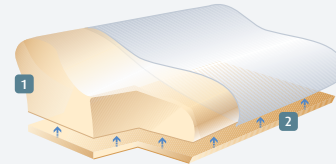

SISSEL® Soft Plus

Het zachte nekkussen met een extra pad voor een optimale aanpassing!

- beschrijving zie SISSEL® Soft
- in de hoogte verstelbaar door de Vario Pad toe te voegen of te verwijderen
- incl. fluwelen overtrek (75% katoen/25% polyester, ivoorkleur, wasbaar op 40 °C)
- afmetingen: ong. 47 x 33 x 11/14 cm