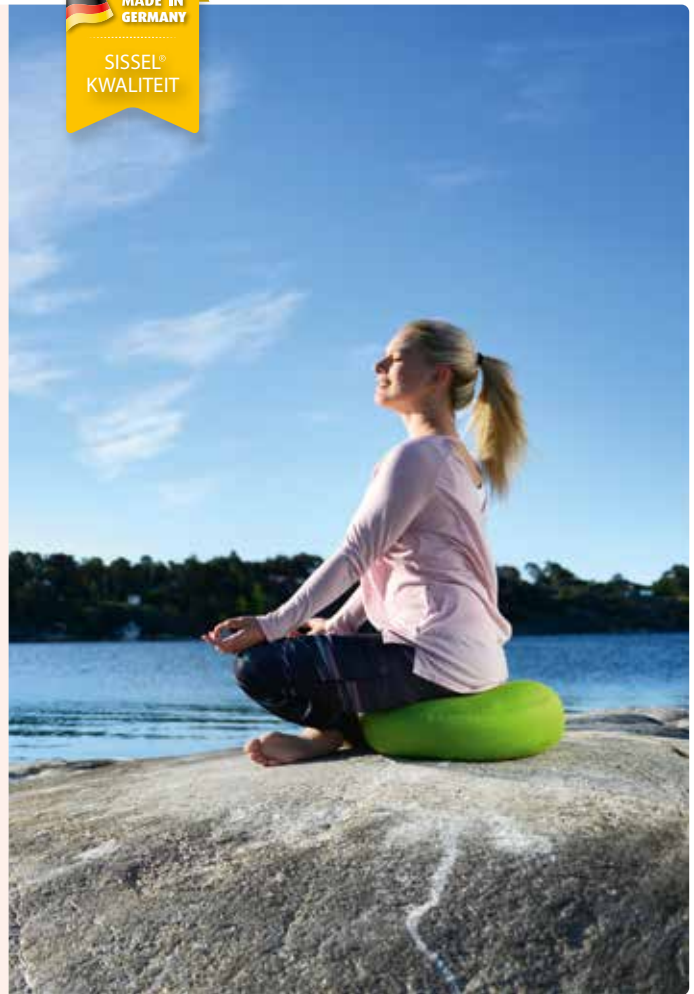

ARTIKELNUMMER

OMSCHRIJVING

SIS-110.202

SISSEL® Yoga Relax Cushion, limoengroen