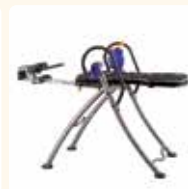

ARTIKELNUMMER OMSCHRIJVING

SIS- 302.001	SISSEL® Hang Up, black
SIS- 302.002	SISSEL® Hang Up Pro, black

www.hospidex.eu
info@hospidex.eu

Marketed by
Hospidex nv/sa
Grijpenlaan 23
B-3300 Tienen
Belgium
Tel. +32 16 77 89 31