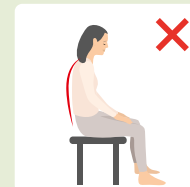

Principe van het wikkussen