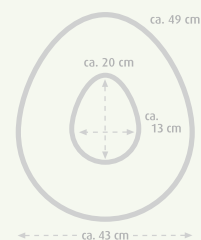

SISSEL® Sit Ring

Overal comfortabel en drukvrij zitten!

- zitondersteuning voor dagelijks gebruik
- voor plaatselijke drukverlichting
- ideaal wanneer u wordt belemmerd bij het zitten, vooral na operaties aan het perineum, bij anale letsels en aambeien of tijdens of na de zwangerschap
- materiaal: polyurethaanschuim, vormvast, hypoallergeen en vuurvast
- wordt geleverd met een overtrek van eudermische badstof (80% katoen/20% polyester), wasbaar op 60 °C
- verkrijgbaar in twee varianten: rond of ovaal
- optioneel: hygiënische polyurethaanovertrek (PUR), waterdicht