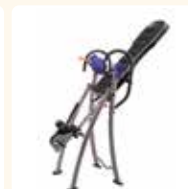

ARTIKELNUMMER OMSCHRIJVING

SIS- 302.001	SISSEL® Hang Up, black
SIS- 302.002	SISSEL® Hang Up Pro, black